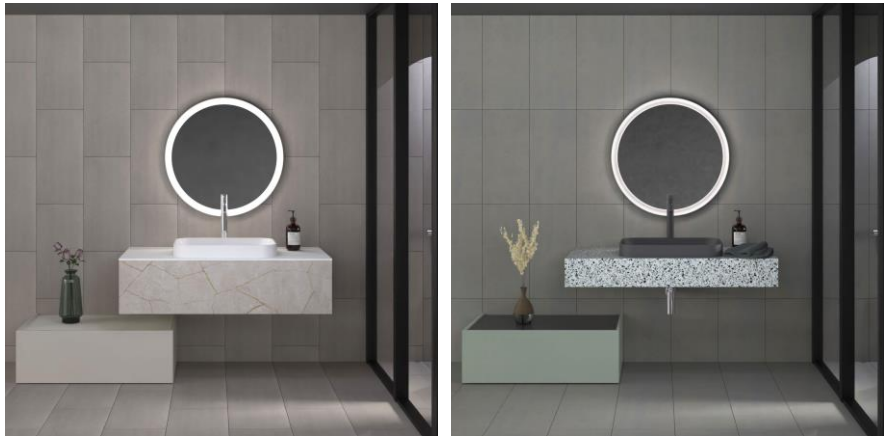

##### ▶バスタブ

形状が美しいだけでなく実用性も重視し、肩までしっかりお湯に浸かれる浴槽を展開します。

## こんなニーズをお持ちの方におすすめ

- ・海外のホテルや住宅のような雰囲気バスルーム空間を実現したい方
- ・インテリアや雑貨が好きで、それらに合う設備空間としての洗面化粧台をお探しの方
- ・バスルームを機能性だけでなく、リラックスできる「居室」としても楽しみたい方

### 製品概要

製品名

セミオーダーバスルーム

ブランド名

routine(ルーティン)

参考価格

浴室250万円程度～(税込)

洗面化粧台30万円程度～(税込)